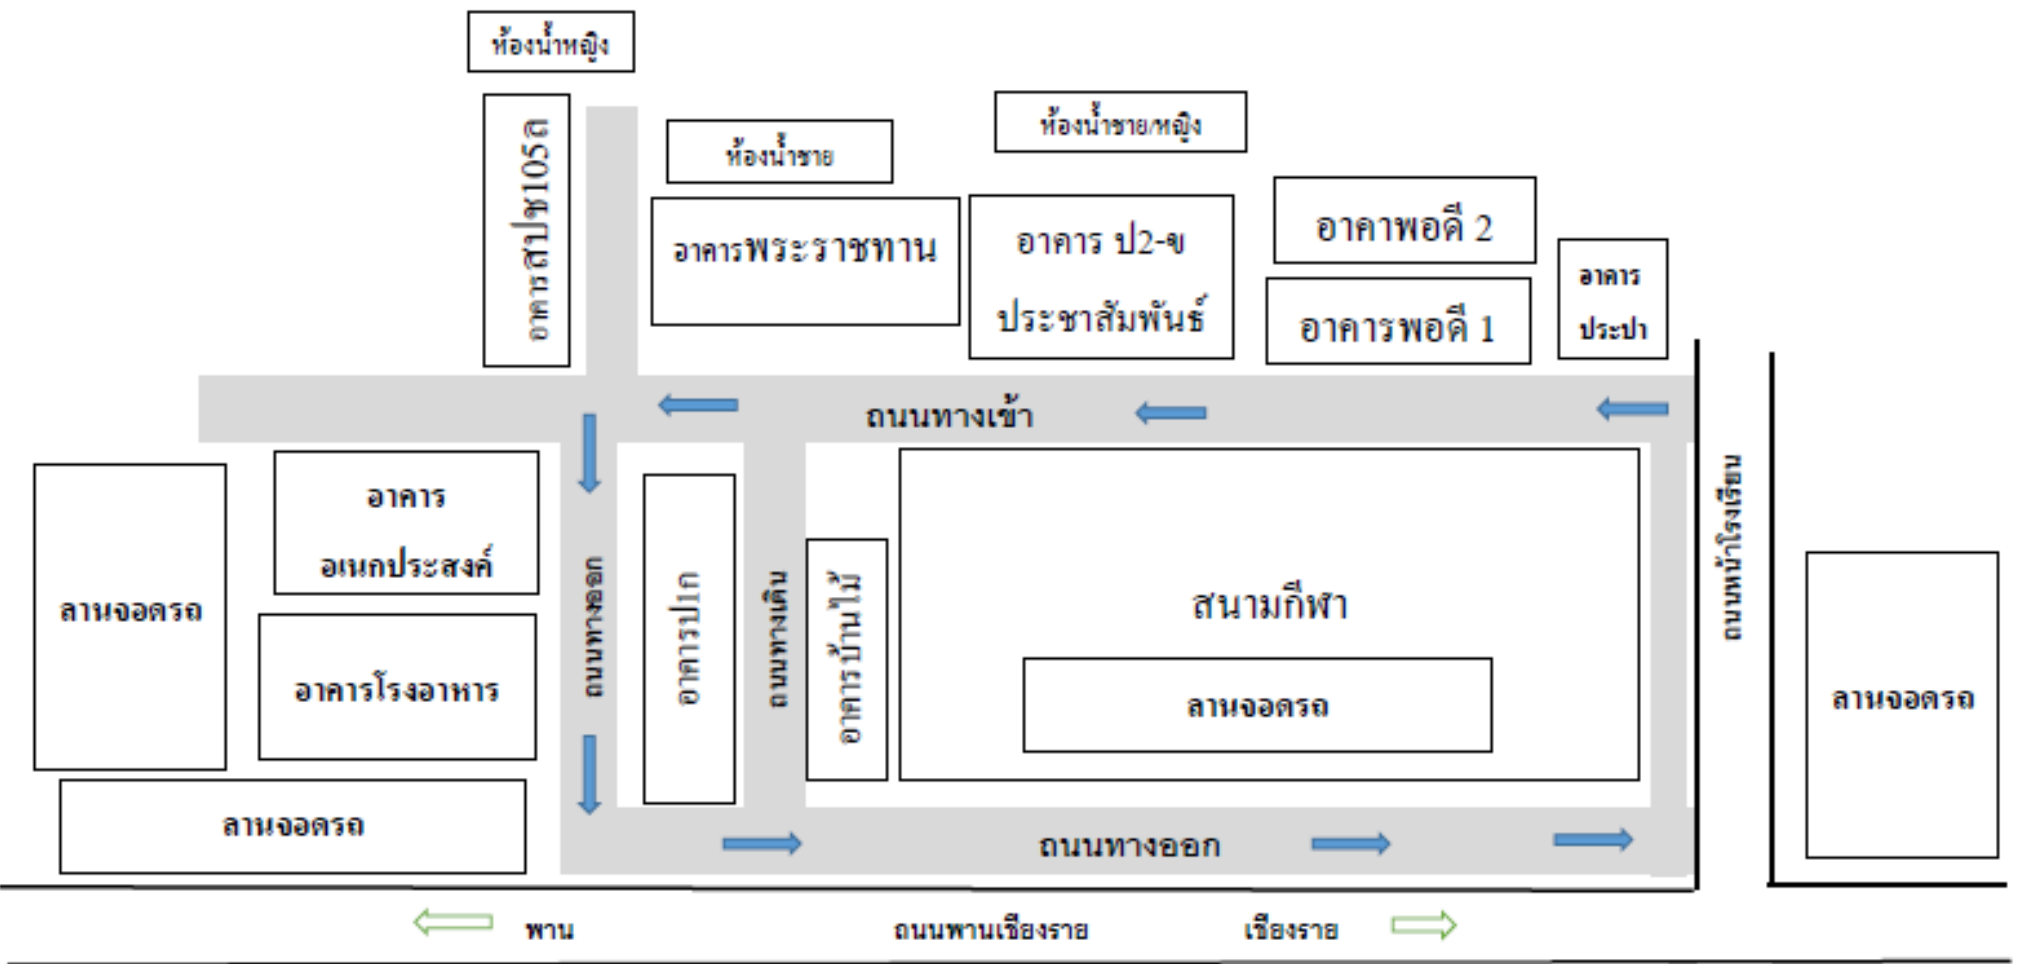

แผนผังอาคารโรงเรียนธรรมาทองวิทยา (ป่ารวก)

วันที่ 20 ธันวาคม 2565

สาระ	ที่	รายการแข่งขัน	ระดับชั้น	ประเภท	ทีมแข่ง	วันที่แข่ง	สนาม	เวลาแข่งขัน	สถานที่ (อาคาร/ห้อง)
ทัศนศิลป์	1	การแข่งขันจิตรกรรมเทคนิคผสม Mixed Media	ป.1-3	เดี่ยว	9	20 ธ.ค. 65	รร.ธาร์ทองวิทยา(ป่ารวก)	09.00-12.00	ห้อง ป.1/1(อาคาร ป.1ก)
ทัศนศิลป์	2	การแข่งขันจิตรกรรมเทคนิคผสม Mixed Media	ป.4-6	เดี่ยว	12	20 ธ.ค. 65	รร.ธาร์ทองวิทยา(ป่ารวก)	09.00-12.00	ห้อง ป.1/2(อาคาร ป.1ก)
ทัศนศิลป์	3	การแข่งขันวาดภาพระบายสี	ป.1-3	เดี่ยว	15	20 ธ.ค. 65	รร.ธาร์ทองวิทยา(ป่ารวก)	09.00-12.00	ห้อง ป.2(อาคาร ป.1ก)
ทัศนศิลป์	4	การแข่งขันวาดภาพระบายสี	ป.4-6	เดี่ยว	15	20 ธ.ค. 65	รร.ธาร์ทองวิทยา(ป่ารวก)	09.00-12.00	ห้อง ป.3/1(อาคาร ป.1ก)
ทัศนศิลป์	5	การสร้างสรรค์ภาพด้วยการปะติด	ป.1-3	ทีม 2 คน	11	20 ธ.ค. 65	รร.ธาร์ทองวิทยา(ป่ารวก)	09.00-12.00	ห้อง ป.3/2(อาคาร ป.1ก)
ทัศนศิลป์	6	การสร้างสรรค์ภาพด้วยการปะติด	ป.4-6	ทีม 2 คน	12	20 ธ.ค. 65	รร.ธาร์ทองวิทยา(ป่ารวก)	09.00-12.00	หน้าห้องวิทย์(อาคาร ป.1ก)
ทัศนศิลป์	7	การแข่งขันประติมากรรม	ป.1-3	ทีม 3 คน	11	20 ธ.ค. 65	รร.ธาร์ทองวิทยา(ป่ารวก)	09.00-12.00	ลานหลังอาคาร ป2ข
ทัศนศิลป์	8	การแข่งขันประติมากรรม	ป.4-6	ทีม 3 คน	9	20 ธ.ค. 65	รร.ธาร์ทองวิทยา(ป่ารวก)	09.00-12.00	ลานหลังอาคาร ป2ข
ดนตรี	9	การแข่งขันเดี่ยวดนตรีไทยและขับร้อง เดี่ยวระนาดทุ้ม	ป.1-6	เดี่ยว	1	20 ธ.ค. 65	รร.ธาร์ทองวิทยา(ป่ารวก)	09.00-12.00	ห้อง อ.3/2(อาคารพอดิพอดี)
ดนตรี	10	การแข่งขันเดี่ยวดนตรีไทยและขับร้อง เดี่ยวซออู้	ป.1-6	เดี่ยว	1	20 ธ.ค. 65	รร.ธาร์ทองวิทยา(ป่ารวก)	09.00-12.00	ห้อง อ.3/2(อาคารพอดิพอดี)
ดนตรี	11	การแข่งขันเดี่ยวดนตรีไทยและขับร้อง เดี่ยวจะเข้	ป.1-6	เดี่ยว	1	20 ธ.ค. 65	รร.ธาร์ทองวิทยา(ป่ารวก)	09.00-12.00	ห้อง อ.3/2(อาคารพอดิพอดี)
ดนตรี	12	การแข่งขันเดี่ยวดนตรีไทยและขับร้อง เดี่ยวขลุ่ยเพียงออ	ป.1-6	เดี่ยว	3	20 ธ.ค. 65	รร.ธาร์ทองวิทยา(ป่ารวก)	09.00-12.00	ห้อง อ.3/2(อาคารพอดิพอดี)
ดนตรี	13	การแข่งขันวงดนตรีไทย เดี่ยวฉิม 7 หย่อง	ม.1-3	เดี่ยว	1	20 ธ.ค. 65	รร.ธาร์ทองวิทยา(ป่ารวก)	09.00-12.01	ห้อง อ.3/2(อาคารพอดิพอดี)
ดนตรี	13	การแข่งขันวงดนตรีไทย วงเครื่องสายผสมซิม	ป.1-6	วง 8-9 คน	1	20 ธ.ค. 65	รร.ธาร์ทองวิทยา(ป่ารวก)	09.00-12.00	ห้อง อ.3/2(อาคารพอดิพอดี)
ดนตรี	14	การแข่งขันขับร้องเพลงไทยลูกทุ่ง ชาย	ป.1-6	เดี่ยว	12	20 ธ.ค. 65	รร.ธาร์ทองวิทยา(ป่ารวก)	13.00-14.30	เวที 1 บ้านไม้
ดนตรี	15	การแข่งขันขับร้องเพลงไทยลูกทุ่ง หญิง	ป.1-6	เดี่ยว	13	20 ธ.ค. 65	รร.ธาร์ทองวิทยา(ป่ารวก)	09.00-10.30	เวที 1 บ้านไม้
ดนตรี	16	การแข่งขันขับร้องเพลงไทยลูกกรุง ชาย	ป.1-6	เดี่ยว	10	20 ธ.ค. 65	รร.ธาร์ทองวิทยา(ป่ารวก)	13.00-16.00	เวที 2 หน้าอาคาร ป2ข
ดนตรี	17	การแข่งขันขับร้องเพลงไทยลูกกรุง หญิง	ป.1-6	เดี่ยว	12	20 ธ.ค. 65	รร.ธาร์ทองวิทยา(ป่ารวก)	09.00-12.00	เวที 2 หน้าอาคาร ป2ข
ดนตรี	18	การแข่งขันขับร้องเพลงสากล ชาย	ป.1-6	เดี่ยว	9	20 ธ.ค. 65	รร.ธาร์ทองวิทยา(ป่ารวก)	13.00-16.00	เวที 3 ใต้ถุนอาคาร สปข105ล
ดนตรี	19	การแข่งขันขับร้องเพลงสากล หญิง	ป.1-6	เดี่ยว	13	20 ธ.ค. 65	รร.ธาร์ทองวิทยา(ป่ารวก)	09.00-12.00	เวที 3 ใต้ถุนอาคาร สปข105ล
ดนตรี	20	การแข่งขันขับร้องเพลงพระราชนิพนธ์ ชาย	ป.1-6	เดี่ยว	8	20 ธ.ค. 65	รร.ธาร์ทองวิทยา(ป่ารวก)	13.00-16.00	เวที 5 ห้องป.4 สปข105ล
ดนตรี	21	การแข่งขันขับร้องเพลงพระราชนิพนธ์ หญิง	ป.1-6	เดี่ยว	13	20 ธ.ค. 65	รร.ธาร์ทองวิทยา(ป่ารวก)	09.00-12.00	เวที 5 ห้องป.4 สปข105ล
ดนตรี	22	การประกวดดนตรีประเภทวงดุริยางค์เครื่องลม (Wind Ensembles)	ม.1-3	ทีม 8-12	1	20 ธ.ค. 65	รร.ธาร์ทองวิทยา(ป่ารวก)	09.00-10.00	เวที 4 อาคารอเนกประสงค์
ดนตรี	23	การประกวดขับขานประสานเสียง	ป.1-6	ทีม 16-40	1	20 ธ.ค. 65	รร.ธาร์ทองวิทยา(ป่ารวก)	09.00-10.00	เวที 4 อาคารอเนกประสงค์